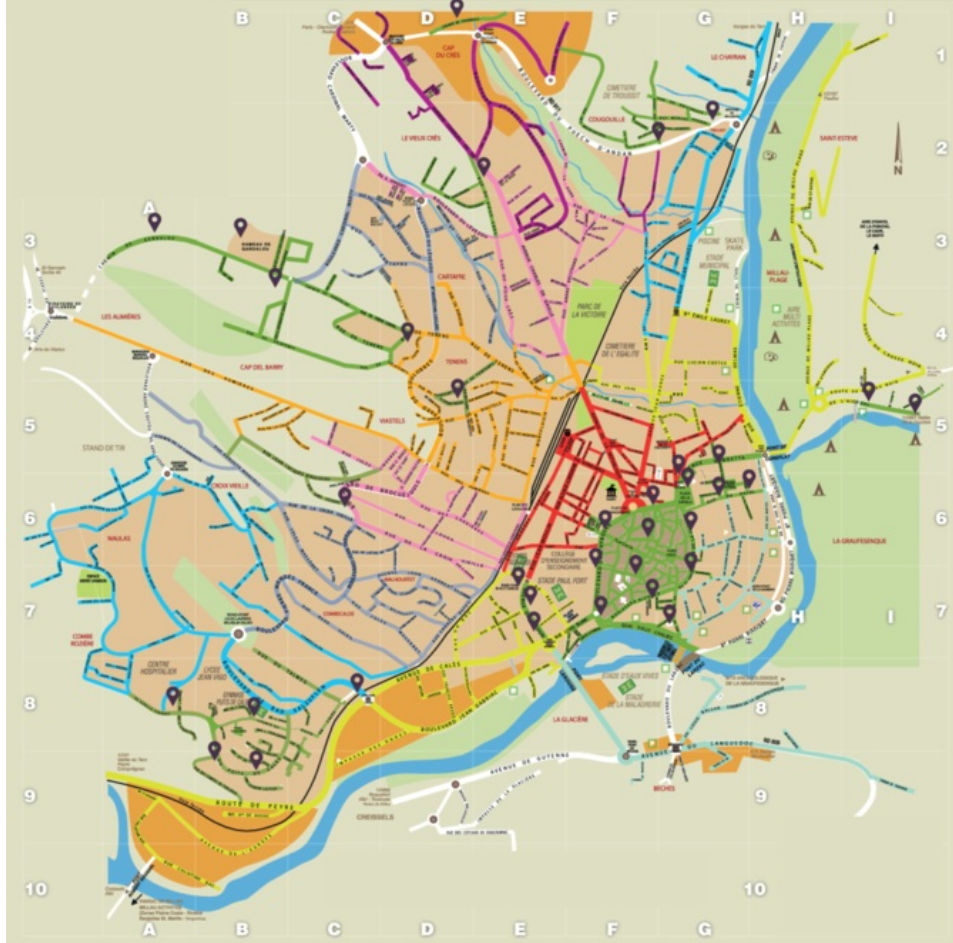

# COLLECTE DES ORDURES MÉNAGÈRES

Il existe différents types de collecte des ordures ménagères en fonction du lieu d'habitation. Toutes les informations sur les jours de sorties des poubelles et les points de collecte les plus proches de chez vous.

- dans les conteneurs (enterrés ou semi-enterrés) de votre quartier (7j/7)
- sur le trottoir devant chez vous, les jours de sortie des sacs prévus **à partir de 19h**,
- dans votre bac individuel, les jours de sortie des bacs prévus **à partir de 19h**,
- dans les bacs collectifs affectés à votre immeuble ou quartier.

Les collectes sont maintenues les jours fériés (sauf le 25 décembre et 1er janvier).

**JOURS DE SORTIE DES SACS  
ET BACS DE VOTRE RUE  
(APRÈS 19H)**

<https://www.cc-millaugrandscausses.fr/information/la-collecte-des-dechets>

## QUEL JOUR FAUT-IL SORTIR LA POUBELLE ?

**JOURS DE SORTIE  
DES POUBELLES  
(SACS ET BACS)  
COMMUNE DE MILLAU**  
À PARTIR DE 19H

**JOURS DE SORTIE** à partir de **19h**

■ Dimanche	● Lundi	■ Dimanche	● Lundi
■ Mercredi	● Mercredi	■ Mercredi	● Mercredi
■ Dimanche	● Jeudi	■ Mercredi	● Jeudi
■ Lundi	● Mardi	■ Lundi	● Mardi
■ + ●	■ Secteurs	■ Secteurs	■ Secteurs
■ Mardi	■ Dimanche, lundi, mercredi, jeudi	■ Dimanche, lundi, mercredi, jeudi	■ Dimanche, lundi, mercredi, jeudi
■ Jeudi	● Mardi	■ Mardi	● Mardi
● Lundi	● Lundi	● Lundi	● Lundi