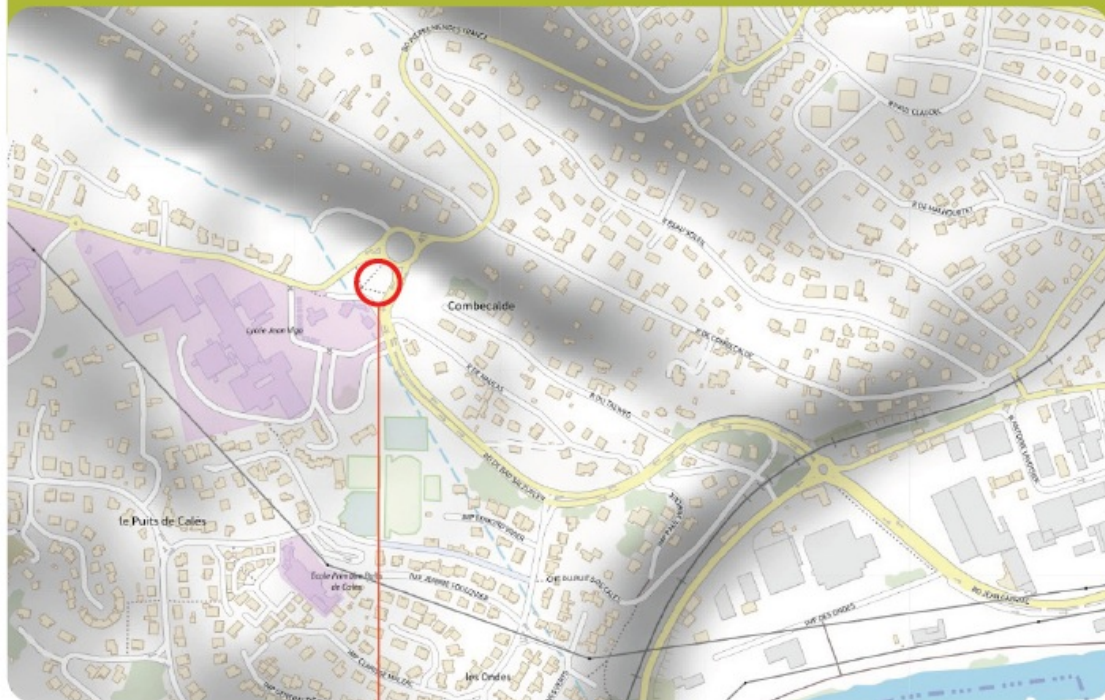

> **à l'intersection du boulevard du Puits de Calès et de l'impasse Jeanne Foulquier.**

En accès libre 7 jours/7 et 24h/24, ces colonnes destinées aux déchets ménagers et aux emballages viennent compléter les colonnes semi-enterrées en place, pour alléger les contenants existants et offrir un meilleur maillage du quartier.

En accès libre également, ces colonnes permettent aux riverains de déposer leurs déchets dans les trois types de contenants, à tout moment. Leur installation contribue à uniformiser la collecte dans le secteur. Ces colonnes aériennes remplacent les bacs individuels.

Elles peuvent recueillir

> les ordures ménagères résiduelles (sacs noirs) et les biodéchets (sacs orange)

> les emballages

À partir du mardi 13 mai 2025

**Mise en service d'un point de collecte à l'intersection
du boulevard du Puits de Calès et de l'impasse Jeanne Foulquier.**

À partir du mardi 13 mai 2025

**Mise en service d'un point de collecte
rue de Naulas à proximité du rond-point.**

> rue de Naulas à proximité du rond-point.

En accès libre également, ces colonnes permettent aux riverains de déposer leurs déchets dans les trois types de contenants, à tout moment. Leur installation contribue à uniformiser la collecte dans le secteur. Ces colonnes aériennes remplacent les bacs individuels.