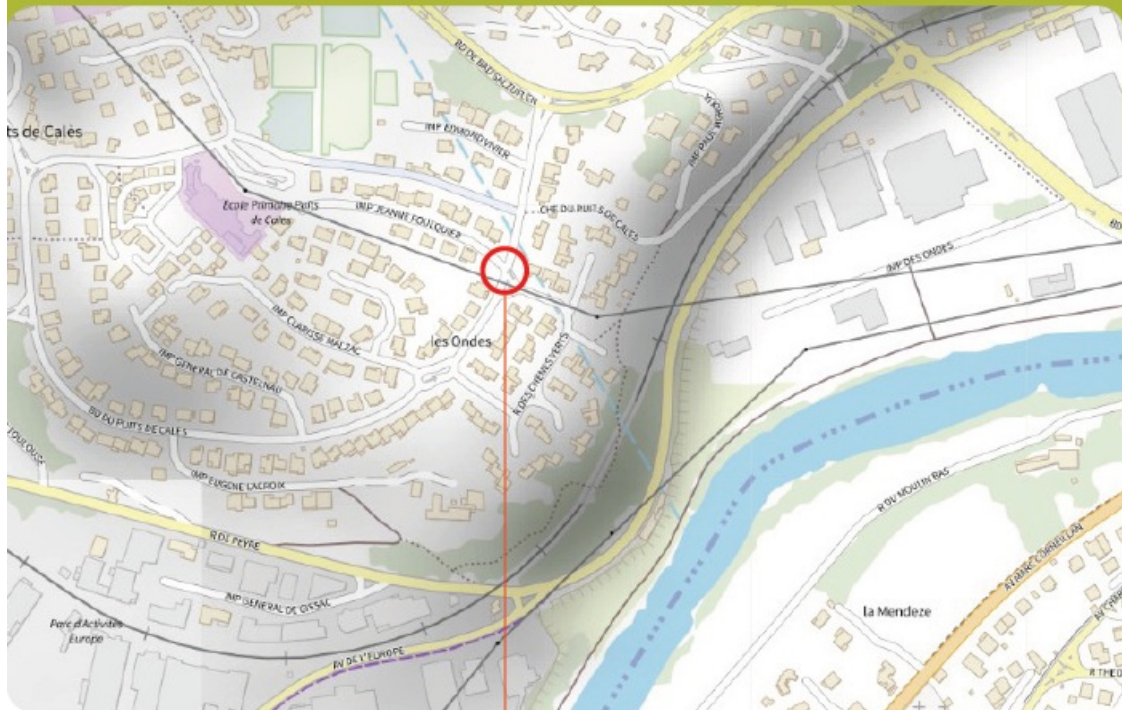

> **à l'intersection du boulevard du Puits de Calès et de l'impasse Jeanne Foulquier.**

En accès libre 7 jours/7 et 24h/24, ces colonnes destinées aux déchets ménagers et aux emballages viennent compléter les colonnes semi-enterrées en place, pour alléger les contenants existants et offrir un meilleur maillage du quartier.

En accès libre également, ces colonnes permettent aux riverains de déposer leurs déchets dans les trois types de contenants, à tout moment. Leur installation contribue à uniformiser la collecte dans le secteur. Ces colonnes aériennes remplacent les bacs individuels.

Elles peuvent recueillir

> les ordures ménagères résiduelles (sacs noirs) et les biodéchets (sacs orange)

> les emballages

À partir du mardi 13 mai 2025

**Mise en service d'un point de collecte à l'intersection
du boulevard du Puits de Calès et de l'impasse Jeanne Foulquier.**

À partir du mardi 13 mai 2025

**Mise en service d'un point de collecte
rue de Naulas à proximité du rond-point.**

> rue de Naulas à proximité du rond-point.

En accès libre également, ces colonnes permettent aux riverains de déposer leurs déchets dans les trois types de contenants, à tout moment. Leur installation contribue à uniformiser la collecte dans le secteur. Ces colonnes aériennes remplacent les bacs individuels.