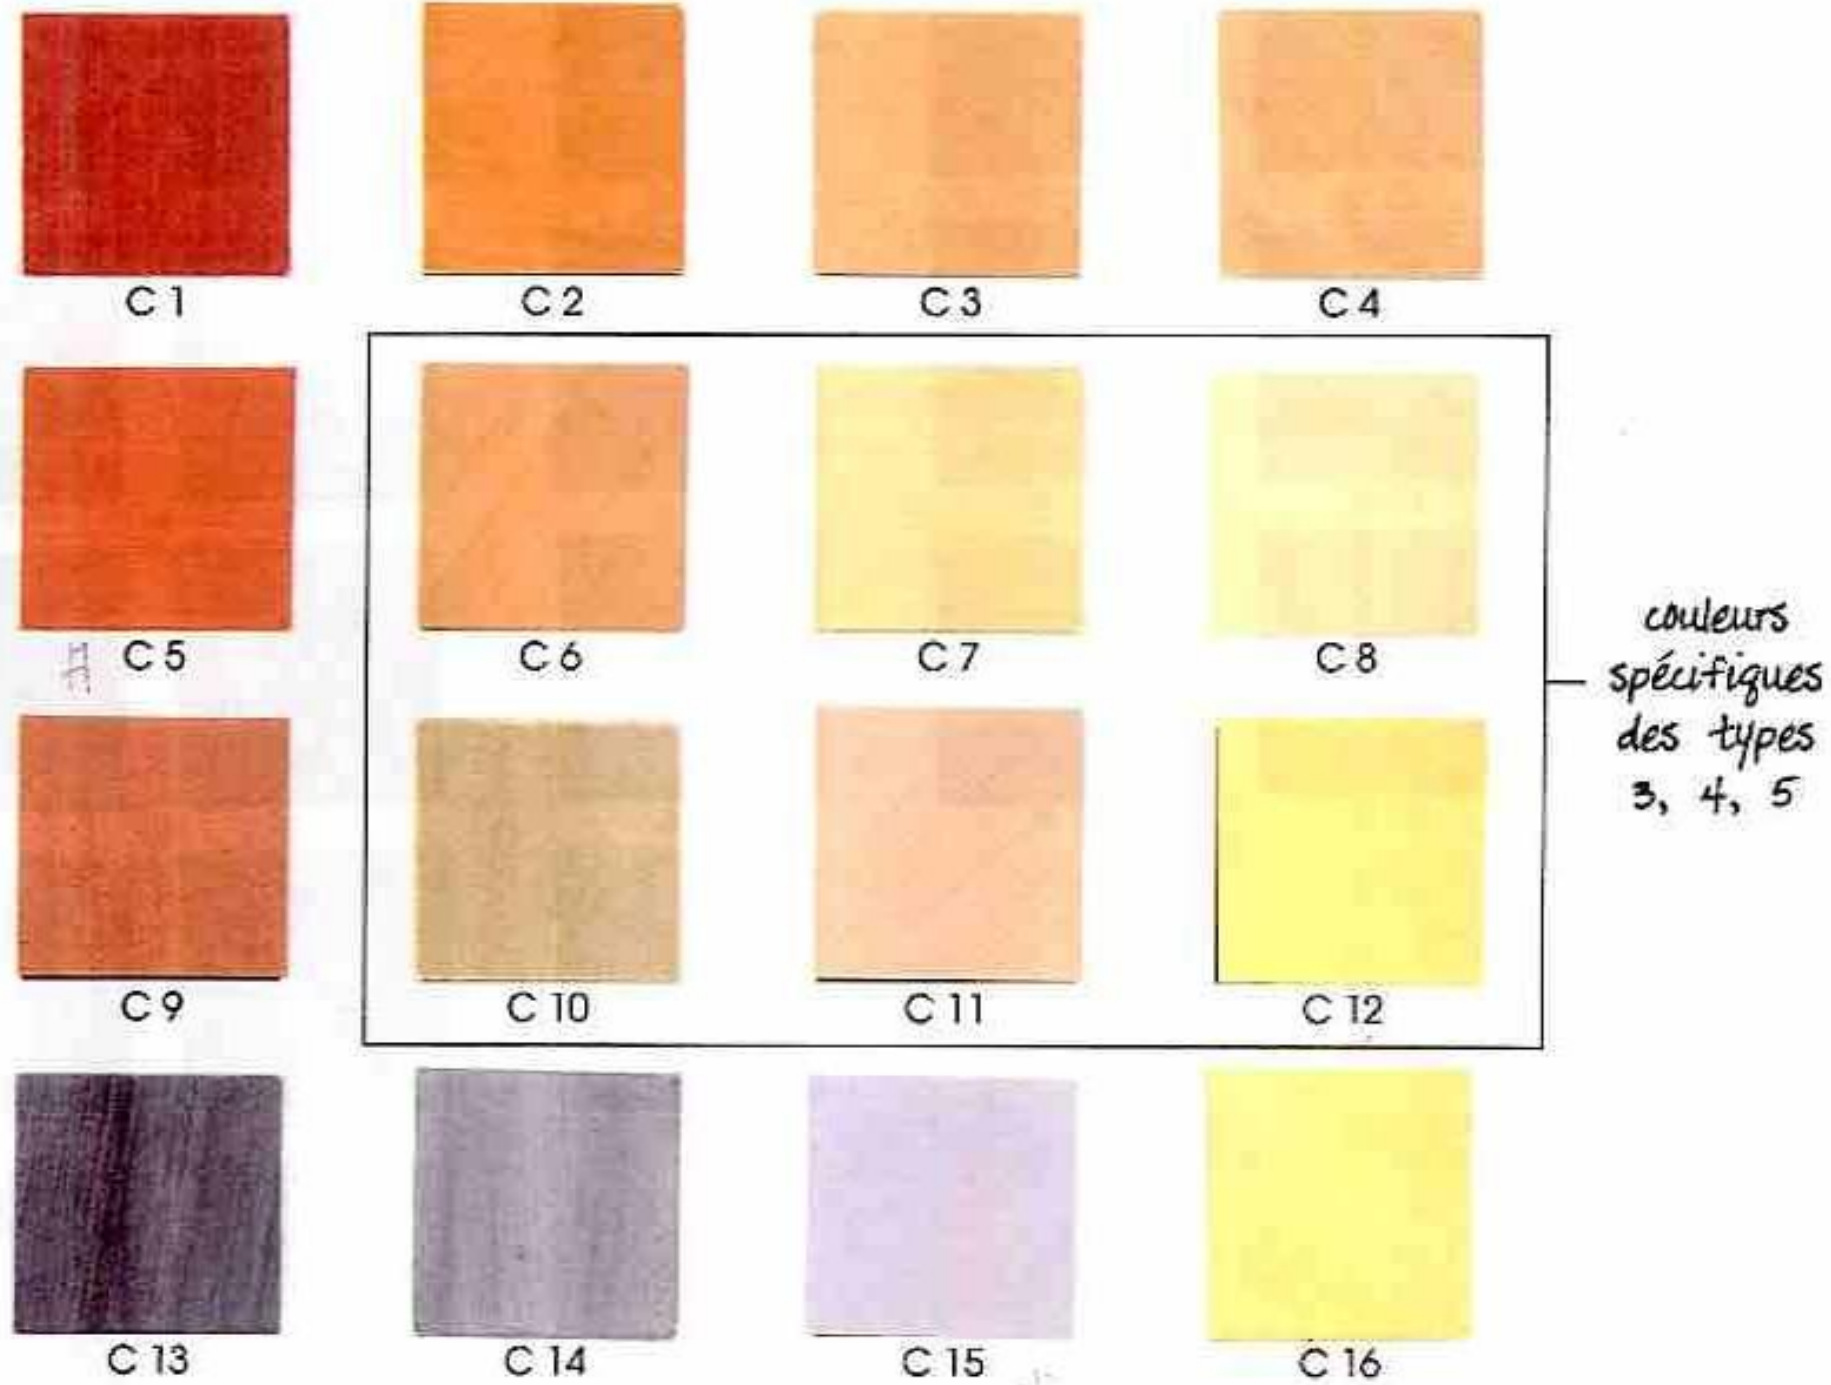

TITRE IV. ANNEXE

Palettes de coloration

PALETTE DE COLORATION
Couleurs des murs

M1	M2	M3	M4
M5	M6	M7	M8
M9	M10	M11	M12
M13	M14	M15	M16

couleurs réservées aux types 1 & 2

couleurs spécifiques du type 5

Couleurs des encadrements, bandeaux et chaînes d'angle

Couleurs des menuiseries